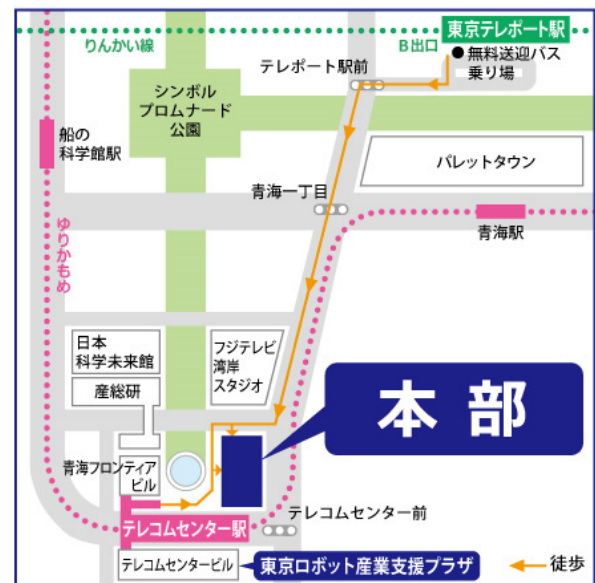

☆☆ 参加申込要領 ☆☆

- •第41回パルテノン研究会, 第20回パルテノン講習会へ参加される方は, できる限り事前申込をお願いいたします (準備の都合上, 参加人数を把握するためです。懇親会費の事前振込み等は必要ありません)。
- •組織毎に参加者をまとめてお申し込みいただくことを歓迎いたします。

★ 申込に必要な情報

参加者ごとに

- •氏名
- •所属
- •役職 (学生の場合は学年)
- •右記各会への参加の有無

第20回パルテノン講習会 12月24日 11:00～
第41回パルテノン研究会 12月25日 9:30～
懇親会 12月25日 17:00～
(委員のみ) 運営委員会 12月25日 11:45～

申込代表者の連絡先e-mailアドレス

★ 申込先 (お問い合わせ先)

パルテノン研究会事務局 (担当: 中井義博)

E-mail info@parthenon-society.com

★ 事前申込締切

2015年12月18日(金)

☆☆ 会場のご案内 ☆☆

- ★会場: 東京都立産業技術研究センター 本部
  5階会議室
  〒135-0064 東京都江東区青海2-4-10

★交通:

- •ゆりかもめ『テレコムセンター』駅前
  テレコムセンター駅まで 新橋駅から18分
- •りんかい線『東京テレポート』駅下車
  無料送迎バス3分(徒歩15分)
  東京テレポート駅まで 大崎駅から12分

<http://www.iri-tokyo.jp/gaiyo/access/honbu.html> より引用

NPO法人 パルテノン研究会 事務局

〒198-0082 東京都青梅市仲町295 りそな銀行青梅プラザ3階

Phone 0428-78-2350 Fax 0428-78-2351

E-mail info@parthenon-society.com